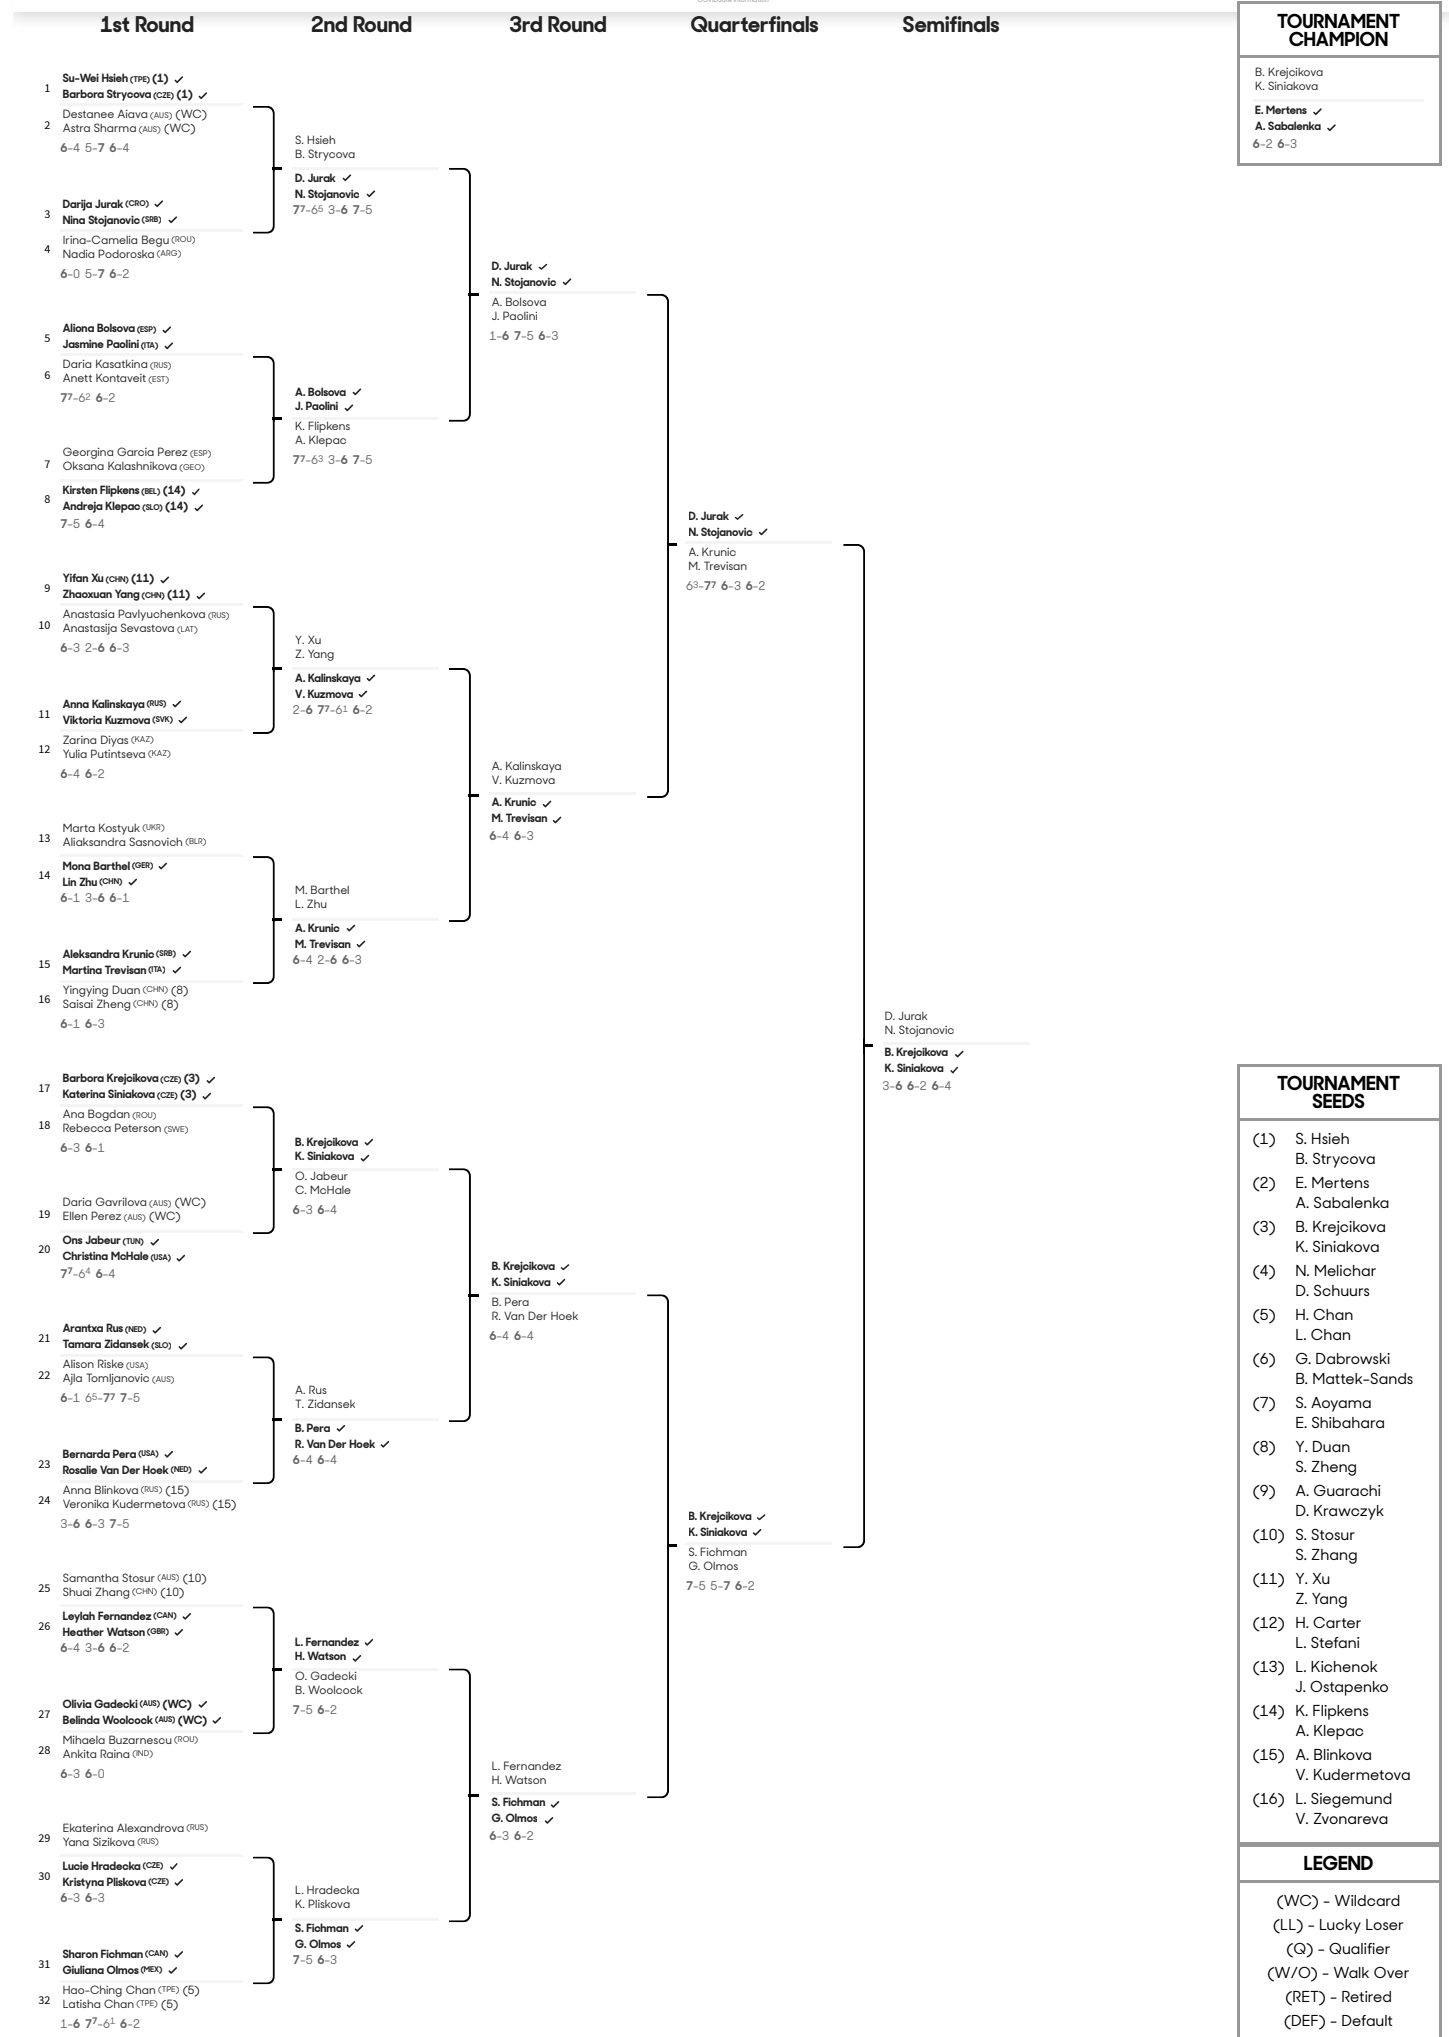

COVIDSafe Information

TOURNAMENT CHAMPION

B. Krejickova
K. Siniakova

E. Mertens ✓
A. Sabalenka ✓
6-2 6-3

TOURNAMENT SEEDS

- (1) S. Hsieh
B. Strycova
- (2) E. Mertens
A. Sabalenka
- (3) B. Krejickova
K. Siniakova
- (4) N. Melichar
D. Schuurs
- (5) H. Chan
L. Chan
- (6) G. Dabrowski
B. Mattek-Sands
- (7) S. Aoyama
E. Shibahara
- (8) Y. Duan
S. Zheng
- (9) A. Guarachi
D. Krawczyk
- (10) S. Stosur
S. Zhang
- (11) Y. Xu
Z. Yang
- (12) H. Carter
L. Stefani
- (13) L. Kichenok
J. Ostapenko
- (14) K. Flipkens
A. Klepac
- (15) A. Blinkova
V. Kudermetova
- (16) L. Siegemund
V. Zvonareva

LEGEND

(WC) - Wildcard
(LL) - Lucky Loser
(Q) - Qualifier
(W/O) - Walk Over
(RET) - Retired
(DEF) - Default

COVIDSafe Information