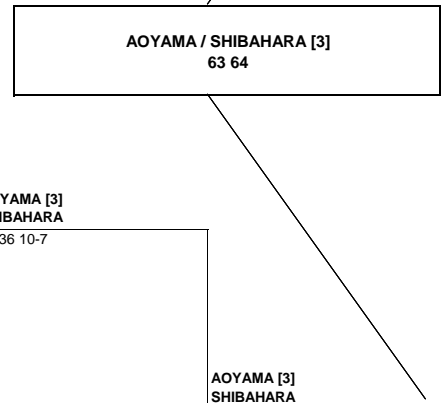

Yarra Valley Classic

CITY, COUNTRY
MELBOURNE, AUS

TOURNAMENT DATES
31 Jan 2021 - 6 Feb 2021

SURFACE
Hard

TOTAL FINANCIAL COMMITMENT
\$442,020

STATUS		NAT.				MAIN DRAW DOUBLES
1	ALT	FERNANDEZ, Leylah POTAPOVA, Anastasia	CAN RUS	FERNANDEZ POTAPOVA		
2		BYE			FERNANDEZ POTAPOVA	
3	ALT	KRUNIC, Aleksandra TREVISAN, Martina	SRB ITA	KRUNIC TREVISAN		
4		PERA, Bernarda PETERSON, Rebecca	USA SWE	76(1) 62		KALINSKAYA KUZMOVA
5		RUS, Arantxa ZIDANSEK, Tamara	NED SLO	RUS ZIDANSEK		63 64
6		MITU, Andreea OLARU, Raluca	ROU ROU	63 64	KALINSKAYA KUZMOVA	
7		KALINSKAYA, Anna KUZMOVA, Viktoria	RUS SVK	KALINSKAYA KUZMOVA	75 46 10-8	
8	5	GUARACHI, Alexa KRAWCZYK, Desirae	CHI USA	46 64 10-5		KALINSKAYA KUZMOVA
9	4	DUAN, Yingying ZHENG, Saisai	CHN CHN	DUAN [4] ZHENG		06 62 10-5
10		BYE			DUAN [4] ZHENG	
11	WC	GADECKI, Olivia WOOLCOCK, Belinda	AUS AUS	GADECKI WOOLCOCK		
12	WC	FOURLIS, Jaimee KEMPENAERS-POCZ, Charlotte	AUS AUS	63 75		DUAN [4] ZHENG
13		KOSTYUK, Marta SASNOVICH, Aliaksandra	UKR BLR	KOSTYUK SASNOVICH		WO
14		MUHAMMAD, Asia PEGULA, Jessica	USA USA	62 36 10-8	KOSTYUK SASNOVICH	
15	ALT	KOVINIC, Danka PAOLINI, Jasmine	MNE ITA	XU [6] YANG		
16	6	XU, Yifan YANG, Zhaoxuan	CHN CHN	64 64		
17	7	KICHENOK, Lyudmyla OSTAPENKO, Jelena	UKR LAT	GAUFF MCNALLY		
18		GAUFF, Cori MCNALLY, Catherine	USA USA	63 64	GAUFF MCNALLY	
19		MUCHOVA, Karolina VONDROUSOVA, Marketa	CZE CZE	MUCHOVA VONDROUSOVA	62 RET	
20	WC	CABRERA, Lizette INGLIS, Maddison	AUS AUS	63 63		AOYAMA [3] SHIBAHARA
21		RAINA, Ankita VAN DER HOEK, Rosalie	IND NED	RAINA VAN DER HOEK		63 36 10-7
22		LISTER, Cornelia VAN UYTVANCK, Alison	SWE BEL	76(5) 64	AOYAMA [3] SHIBAHARA	
23		BYE			AOYAMA [3] SHIBAHARA	
24	3	AOYAMA, Shuko SHIBAHARA, Ena	JPN JPN			AOYAMA [3] SHIBAHARA
25	8	BARTY, Ashleigh BRADY, Jennifer	AUS USA	BARTY [8] BRADY		67(5) 75 13-11
26		FICHMAN, Sharon OLMOS, Giuliana	CAN MEX	76(2) 61	BARTY [8] BRADY	
27		JABEUR, Ons MCHALE, Christina	TUN USA	JABEUR MCHALE	62 63	
28		SAKKARI, Maria VEKIC, Donna	GRE CRO	61 36 10-5		MELICHAR [2] SCHUURS
29		FERRO, Fiona TEICHMANN, Jil	FRA SUI	FERRO TEICHMANN		75 64
30		SANTAMARIA, Sabrina SIZIKOVA, Yana	USA RUS	61 63	MELICHAR [2] SCHUURS	
31		BYE			MELICHAR [2] SCHUURS	
32	2	MELICHAR, Nicole SCHUURS, Demi	USA NED			